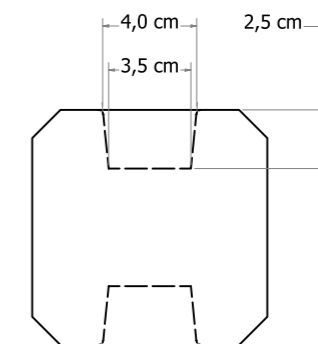

Sponning t.b.v. betonplaat ca. 4,0 cm loopt taps toe naar ca. 3,5 cm.