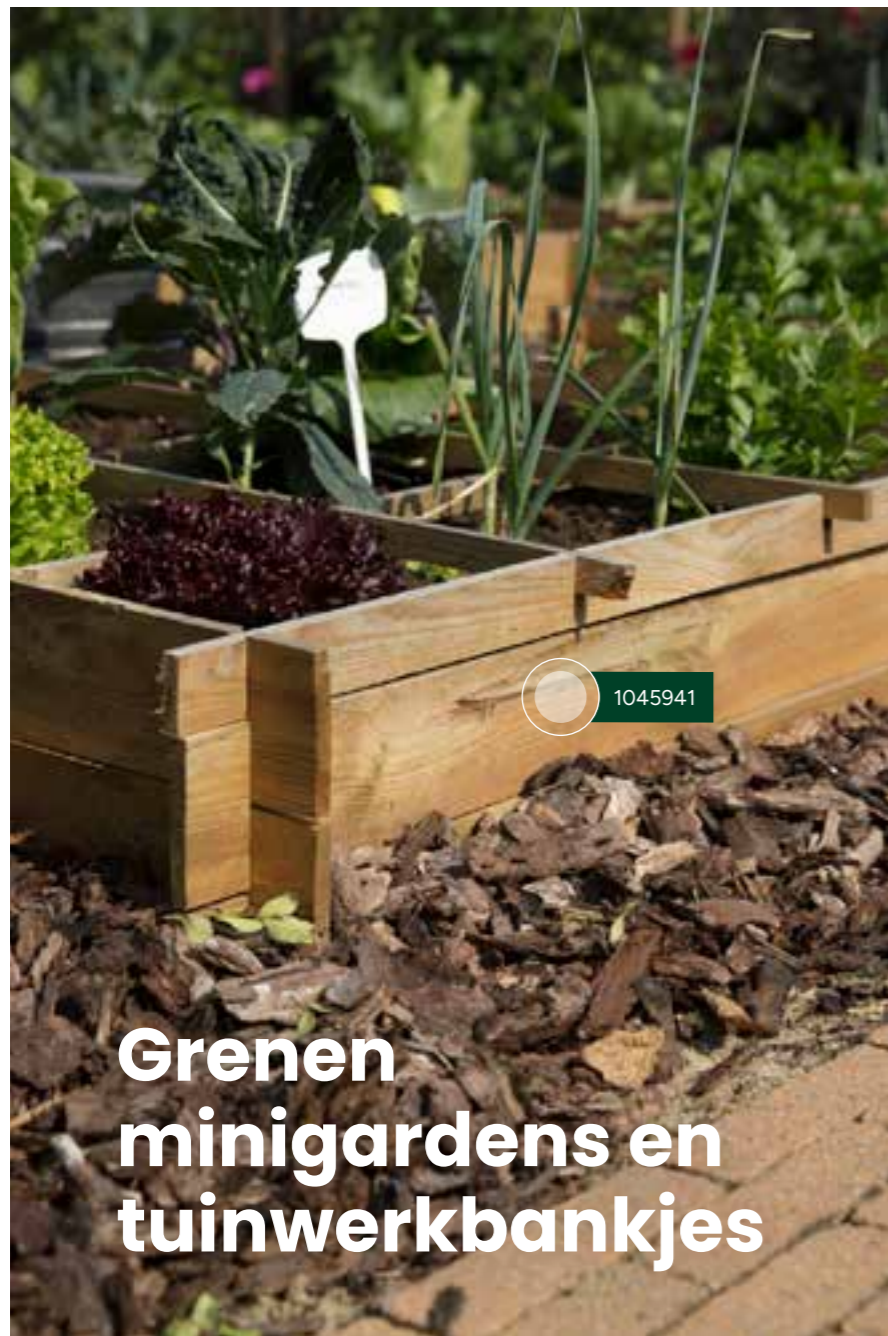

Grenen minigardens en tuinwerkbankjes

1045941

Tuinwerkbankje met verzinkt blad

93x95x47 cm (hxbxd) | groen geïmpregneerd

W11590

Tuinwerkbankje

95x90x45 cm (hxbxd) | groen geïmpregneerd

991390

Compostsilo fijnbezaagd

70x97x70 cm (hxbxd) | groen geïmpregneerd

W11597

Tuinwerktafel met verzinkt blad

109x110x48 cm (hxbxd) | uitgevoerd met 2 praktische lades

W11585

Minigarden op poten

80x100x100 cm (hxbxd) | incl. anti-uitspoeldoek

W26035

Minigarden hoekmodel

60x100x100 cm (hxbxd) | 3 elementen: 100x100, 100x50 en 50x50 cm | met metalen hoeken | incl. anti-uitspoeldoek

W36010

Minigarden

20x90x90 cm (hxbxd) | incl. anti-uitspoeldoek | groen geïmpregneerd

1045941

Minigarden op poten

80x100x50 cm (hxbxd) | incl. anti-uitspoeldoek | groen geïmpregneerd

W991504

Minigarden junior

45x53x60 cm (hxbxd) | incl. anti-uitspoeldoek | groen geïmpregneerd

W26050

Minigarden robuust

80x100x50 cm (hxbxd) | incl. anti-uitspoeldoek | groen geïmpregneerd

W991559

Douglas minigardens en tuinwerkbankjes