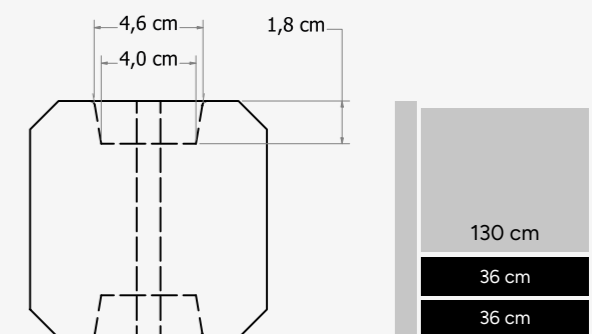

GLADDE BETONPALEN MET DIAMANTKOP, ANTRACIET

Betonpalen	Ongecoat	Gecoat
10x10x275 cm, tussenpaal	W13275	W32200
10x10x275 cm, hoekpaal	W13280	W32205
10x10x275 cm, T-paal	W13285	W32210
10x10x275 cm, eindpaal	W13290	W32215