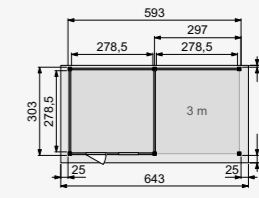

Met luifel 4 meter