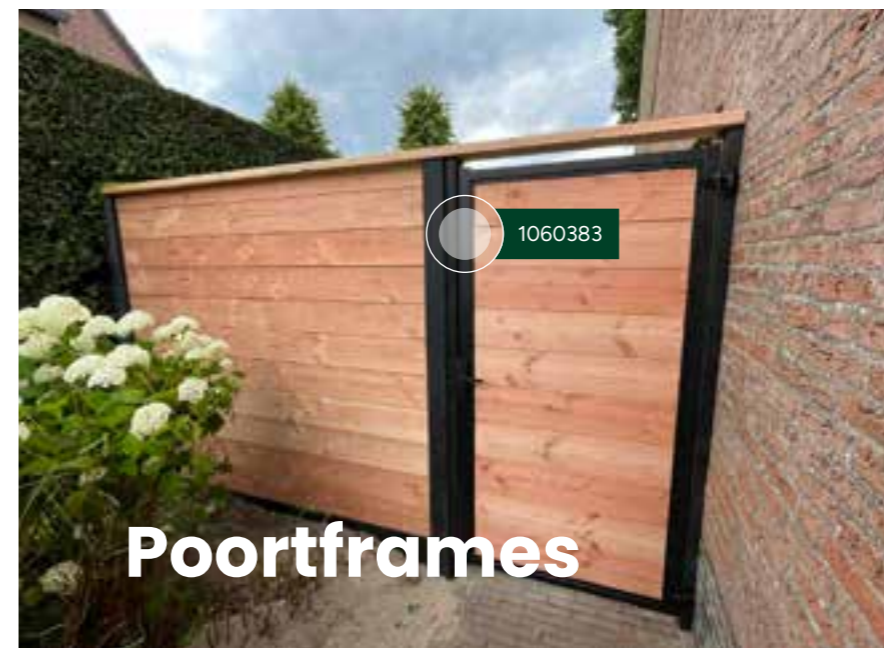

Poortframes

NIEUW

Verstelbaar stalen poortframe
Zwart gecoat

98,5x190 cm | incl. kokerprofiel, slot en beslagset | zwart gepoedercoat

1060383

RVS luxe deurbeslagset
Zwart gecoat

Hoogwaardige klinkset | volledig RVS beslag | zwart gecoat | met SKG keurmerk | incl. slotkast, cilinder, slot en duimen

W25855

RVS luxe deurbeslagset

Hoogwaardige klinkset | volledig RVS beslag | met SKG keurmerk | incl. slotkast, cilinder, slot en duimen

W25850

Klinkstel

Aluminium klinkstel met cilinderslot | t.b.v. poort op stalen frame | incl. duimen | let op: dit klinkstel past niet in artikel A232459

W19005

Verstelbaar stalen poortframe

Vuurverzinkt

90x155 cm
100x155 cm
120x155 cm
150x155 cm

W07630
926731
926782
W07640

Verstelbaar stalen poortframe
Zwart gecoat

100x155 cm | zwart gecoat

W07655

Verstelbaar stalen poortframe

100x180 cm | vuurverzinkt | met uitsparing voor slotkast | ideaal voor poort met horizontale planken

A232459