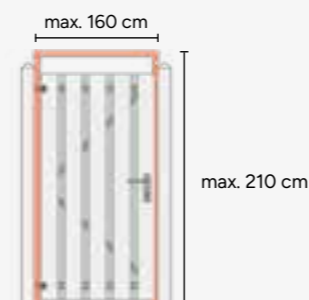

Redvision tuindeurkozijn
Universeel

Max. 160x210 cm | set bestaat uit 3 regels, waarvan 1 verticale regel met aanslaglat | Redvision geïmpregneerd | incl. bevestigingsmaterialen en handleiding

1046022