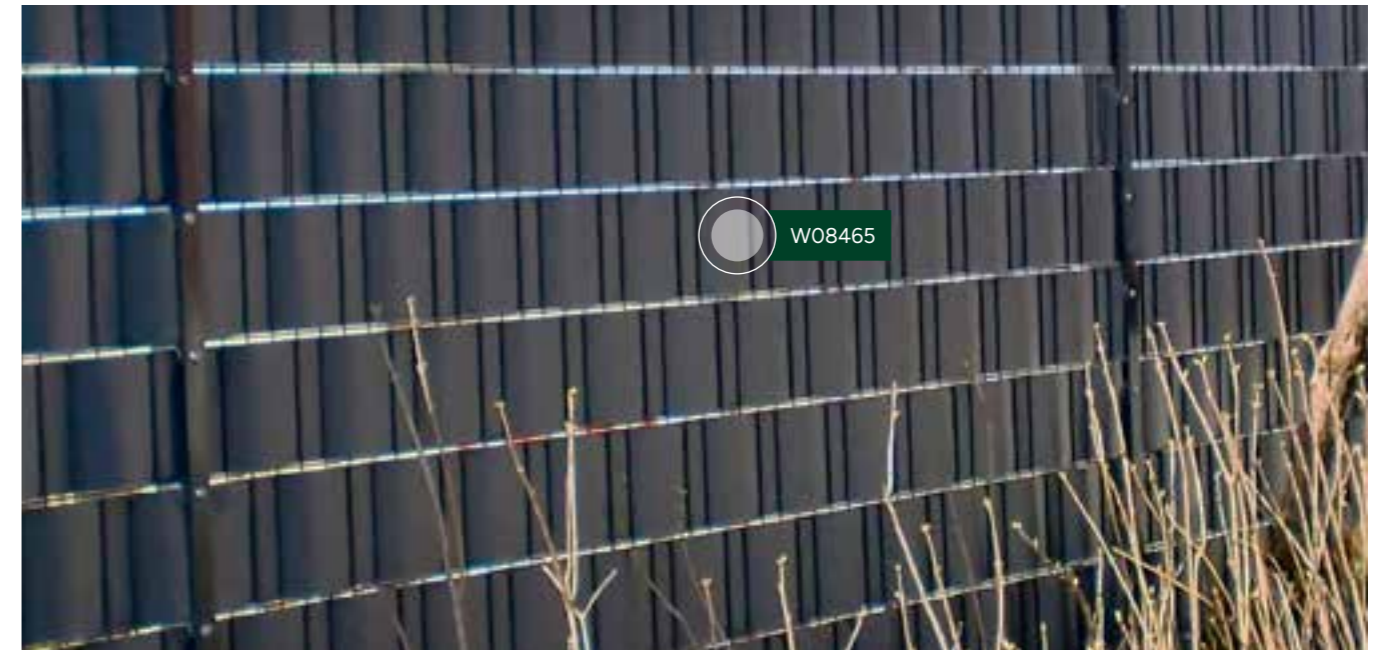

W08465

Dubbele staafmatten

Draaddikte 6/5/6 | maas 5x20 cm |
verzinkt en zwart gecoat (RAL9005)

250x103 cm **1052651**
250x183 cm **1052652**