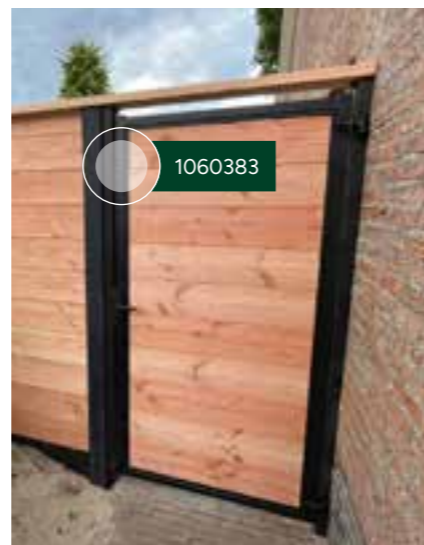

SCHERMEN

De betonpalen zijn te combineren met douglas, vuren of Redvision blokhutprofielen van 2,8 cm dikte. Deze kunt u los aanschaffen óf kies voor een Betowood bouwpakket!

BETOWOOD BOUWPAKKETTEN

14 blokhutprofielen 2,8x14,5 (13,2 werkend) x224 cm en 1 afdekkap 4,5x7x220 cm

Vuren, groen geïmpregneerd	W31660
Redvision OP=OP	1046023

10 blokhutprofielen 2,8x19,5 (18 werkend) x224 cm en 1 afdekkap 4,5x7x220 cm

Douglas, onbehandeld	W31672
Douglas, groen geïmpregneerd	W31673
Douglas, zwart gedompeld	W31676
Douglas, kleurloos geïmpregneerd	W31674

LOSSE BLOKHUTPROFIELEN

Douglas blokhutprofiel 2,8x19,5x224 cm, onbehandeld (10 profielen per scherm benodigd)	W31670
Douglas 2-zijdig triple profielplank 2,7x14,5x224 cm, onbehandeld (14 profielen per scherm benodigd)	1058462

ACCESSOIRES

LOSSE AFDEKKAPPEN

Douglas afdekkap 4,5x7x220 cm, onbehandeld	WP00145
Redvision afdekkap 4,5x7x220 cm, Redvision geïmpregneerd OP=OP	1046020

1 liter betoncoating

W32486

98,5x190 cm | incl. kokerprofiel, slot en beslagset | zwart gepoedercoat

1060383

NIEUW