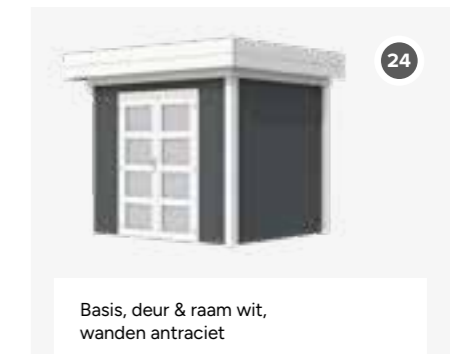

Groen geïmpregneerd

24