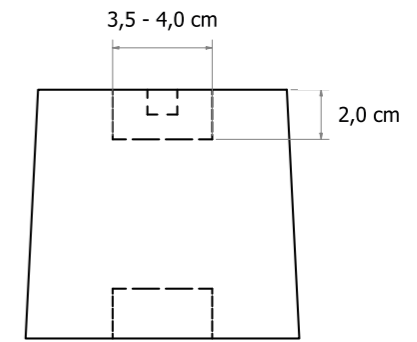

Kijk voor accessoires en bijpassende schermen op blz 42. >

STAMPBETONPALEN, ONGECOAT

Betonpalen	Antraciet	Grijs
10x10x180 cm, tussenpaal, t.b.v. toog- en rechtschermen 90 cm hoog (A306193 vuren, W08101 grenen en W14368 hardhout)	W13039	W13012
10x10x280 cm, tussenpaal, t.b.v. rechtschermen 180 cm hoog	W13035	W13015
10x10x310 cm, tussenpaal, t.b.v. rechtschermen 180 cm hoog t.b.v. 2 betonplaten	W13040	W13013
10x10x280 cm, hoekpaal, t.b.v. rechtschermen 180 cm hoog	W13041	W13023

STAMPBETONPLATEN, ONGECOAT

Betonplaten	Antraciet	Grijs
3,5x25x184 cm	W13037	W13017
3,5x25x225 cm	W13038	W13018