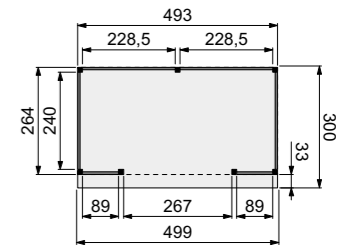

Buitenverblijf 500x270 cm

Funderingsmaat (bxh) 493x264 cm | buitenmaat (bxh) 499x300 cm | hoogte 260 cm

Basis onbehandeld, wanden zwart geïmpregneerd	1046185*
Basis kleurloos geïmpregneerd, wanden zwart geïmpregneerd	1046186*
Basis groen geïmpregneerd, wanden zwart geïmpregneerd	1046187*