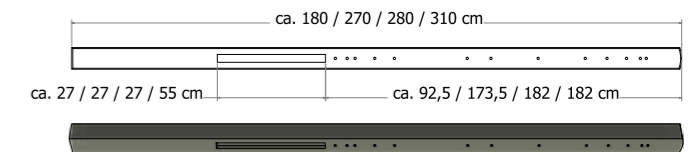

Kijk voor accessoires en bijpassende schermen op blz 42. >

STAMPBETONPALEN, ONGECOAT

Betonpalen	Antraciet	Grijs
10x10x180 cm, tussenpaal, t.b.v. toog- en rechtschermen 90 cm hoog (A306193 vuren, W08101 grenen en W14368 hardhout)	W13039	W13012
10x10x280 cm, tussenpaal, t.b.v. rechtschermen 180 cm hoog	W13035	W13015
10x10x310 cm, tussenpaal, t.b.v. rechtschermen 180 cm hoog t.b.v. 2 betonplaten	W13040	W13013
10x10x280 cm, hoekpaal, t.b.v. rechtschermen 180 cm hoog	W13041	W13023

STAMPBETONPLATEN, ONGECOAT

Betonplaten	Antraciet	Grijs
3,5x25x184 cm	W13037	W13017
3,5x25x225 cm	W13038	W13018