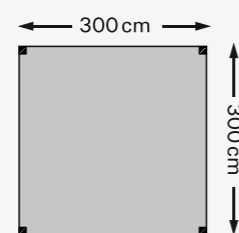

Vuren houtpakket zwart
Pergola 300x300 cm

T.b.v. strak schaduwdoek 292x292 cm

1050424