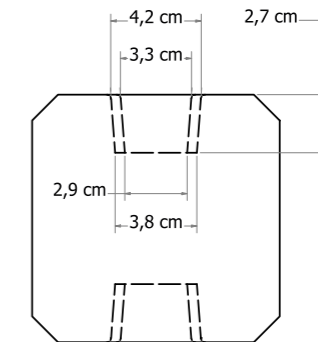

Sponning t.b.v. betonplaat ca. 4,2 cm loopt taps toe naar ca. 3,8 cm.

- 
Tussenpaal
- 
Hoekpaal
- 
Eindpaal

BETOWOOD BETONPALEN

Betonpalen grijs, zonder coating, met diamantkop

11,5x11,5x278 cm, tussenpaal	W13045
11,5x11,5x278 cm, hoekpaal	W13055
11,5x11,5x278 cm, eindpaal	W13050