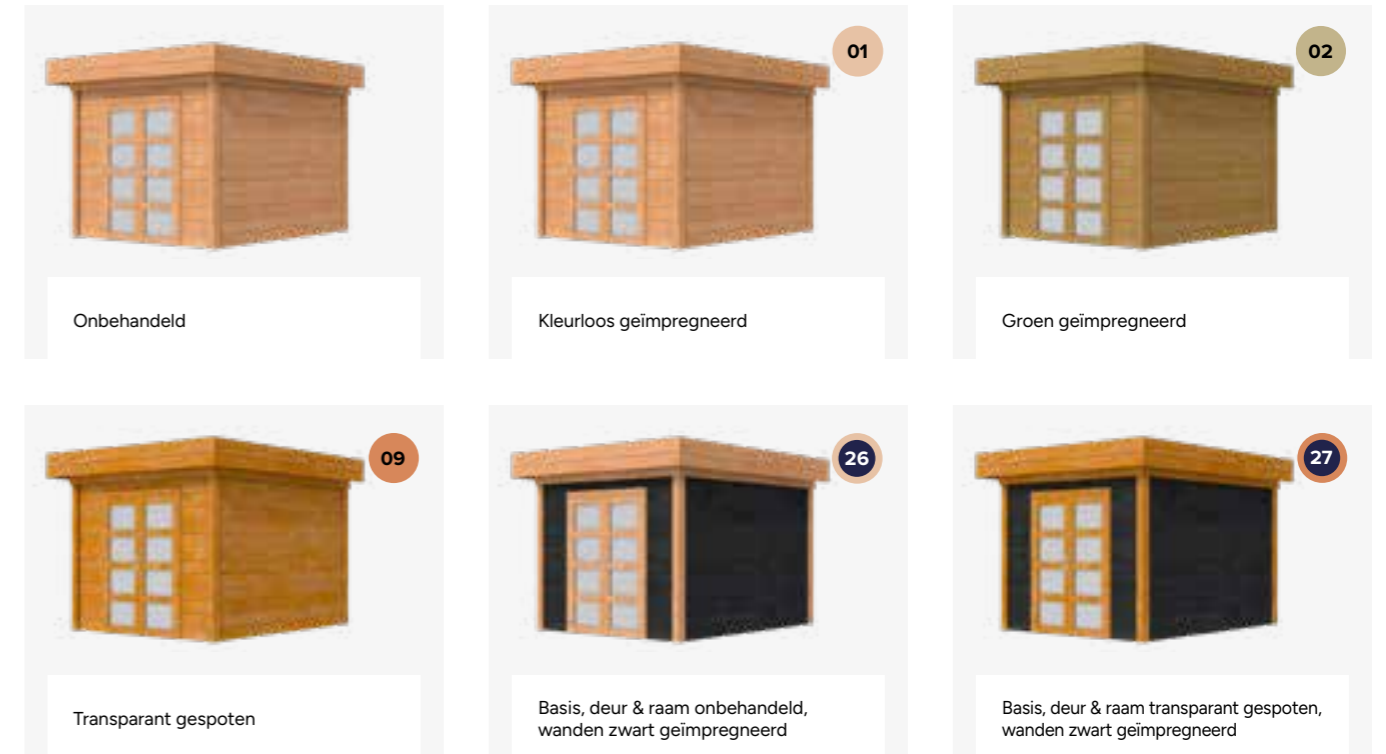

Onbehandeld   01 Kleurloos geïmpregneerd   02 Groen geïmpregneerd
09 Transparant gespoten   26 Basis, deur & raam onbehandeld, wanden zwart geïmpregneerd   27 Basis, deur & raam transparant gespoten, wanden zwart geïmpregneerd