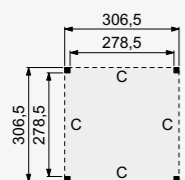

Buitenverblijf 300x300 cm

Funderingsmaat (bxh) 306,5x306,5 cm | buitenmaat (bxh) 306,5x306,5 cm | hoogte 245 cm | onbehandeld

1060623