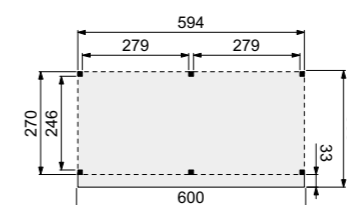

Wanden bestaan uit:

- Frame: douglas regelwerk 4,5x7 cm, lengte 250 of 400 cm
- Wandplanken: Zweeds rabat 1,2/2,7x19,5 cm, lengte 400 en 500 cm
- Bevestigingsmaterialen en handleiding.

U dient zelf de materialen op maat te zagen.