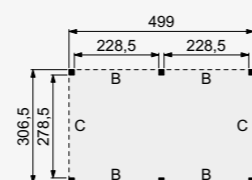

Buitenverblijf 500x300 cm

Funderingsmaat (bxh) 499x306,5 cm | buitenmaat (bxh) 499x306,5 cm | hoogte 245 cm | onbehandeld

1060625

DOUGLAS ZWEEDS RABAT WANDEN

Enkelzijdige wanden

- Frame van douglas regelwerk 4,5x7 cm
- Aan één kant bekleed met Zweeds rabat 1,5-3x19,5 cm, werkend 18 cm
- Inclusief bevestigingsmaterialen en handleiding