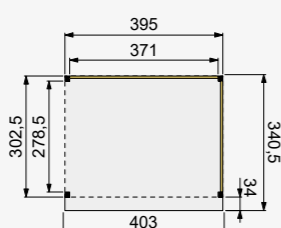

Voorbeeldsamenstelling

1x Buitenverblijf DHZ 400x300 cm, onbehandeld **W711256**
1x Wand enkelzijdig Zweeds rabat 371 cm, **W46935***
zwart geïmpregneerd **W46935***
1x Wand enkelzijdig Zweeds rabat 278,5 cm, **W46946***
zwart geïmpregneerd **W46946***