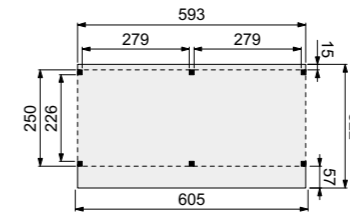

Kapschuur Comfort 600x250 cm

Funderingsmaat (bxh) 593x250 cm |
buitenmaat (bxh) 605x322 cm | hoogte 280 cm

Onbehandeld **1023447**
Kleurloos geïmpregneerd **1022909***
Groen geïmpregneerd **1022910***

Wanden bestaan uit:

- Frame: douglas regelwerk 4,5x7 cm, lengte 250 of 400 cm
- Wandplanken: Zweeds rabat 1,2/2,7x19,5 cm, lengte 400 of 500 cm
- Bevestigingsmaterialen en handleiding

U dient zelf de materialen op maat te zagen.