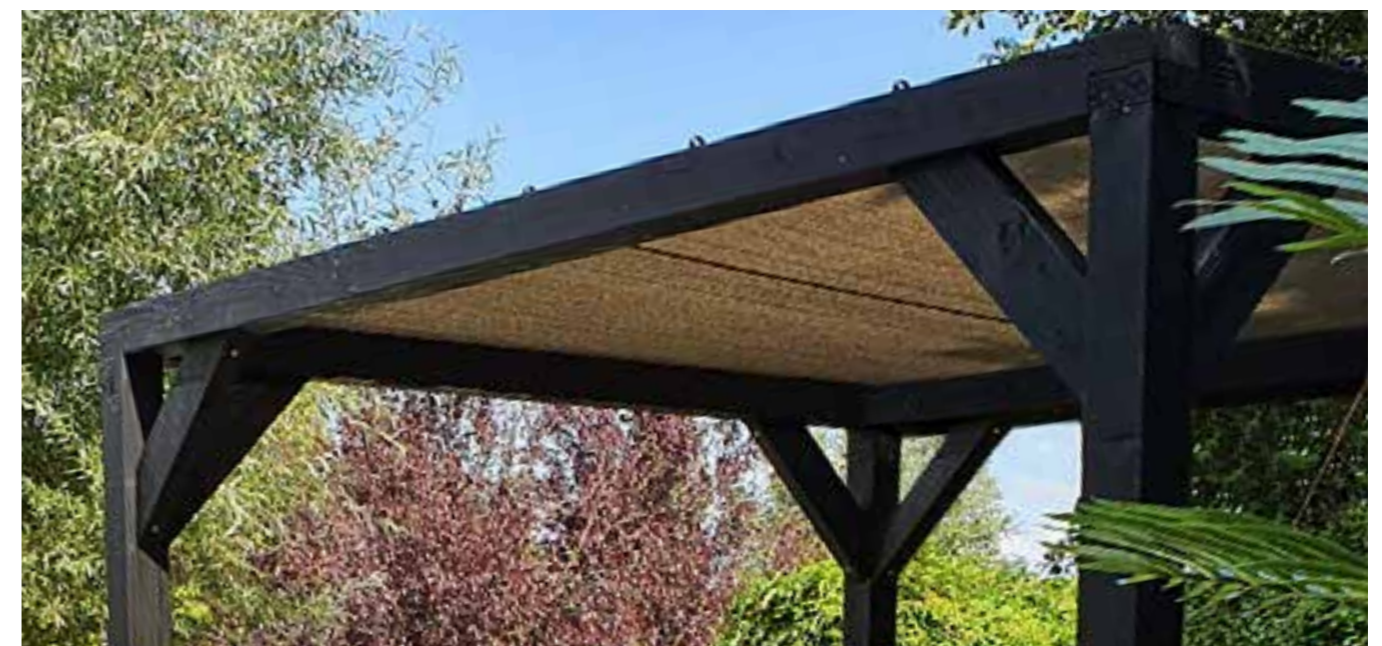

Vuren pergola's, zwart gedompeld

Alleen te gebruiken in combinatie met de vuren houtpakketten

Strakke schaduwdoeken

Onze strakke schaduwdoeken kennen veel voordelen. Zo zijn ze zeer makkelijk te monteren, resistent tegen UV-straling, hebben ze een hoge schaduwfactor, een hoge windreductie én ze zijn 100% recyclebaar.

HDPE | geweven met tape filament (platte draden) | matte uitstraling

292x292 cm
292x392 cm

1052600
1052601

HDPE | geweven met mono en tape filament (ronde en platte draden) | licht glanzende uitstraling

292x292 cm
292x392 cm

1052598
1052599

De schaduwpergola is gemaakt van vurenhout dat eerst is geïmpregneerd en vervolgens zwart gedompeld.

Het houtpakket bestaat uit:

- Vuren staanders, 14x14 cm
- Vuren liggers, 14x14 cm
- Vuren schoren, 5,8x12 cm
- Bevestigingsmateriaal
- Opbouwbeschrijving

T.b.v. strak schaduwdoek 292x292 cm

1050424

T.b.v. strak schaduwdoek 292x392 cm

1050426