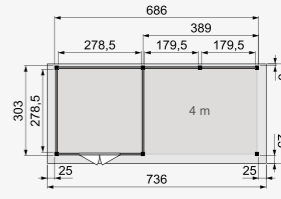

Funderingsmaat (bxh)	Buitenmaat dak (bxh)	Tuinhuis Bosuil	Aluminium daktrim
Zonder luifel	303x303 cm	353x334 cm	1001710	1005856
Met luifel 3 meter	593x303 cm	643x334 cm	1001713	1005854
Met luifel 4 meter	686x303 cm	736x334 cm	1001716	1005854