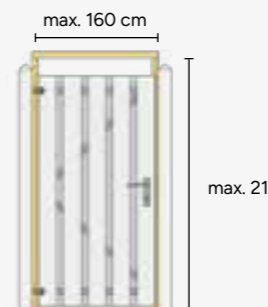

Tuindeurkozijn geschaafd grenen
Universeel

Max. 160x210 cm | set bestaat uit 3 regels, waarvan 1 verticale regel met aanslag | groen geïmpregneerd | incl. bevestigingsmaterialen en handleiding

1011339