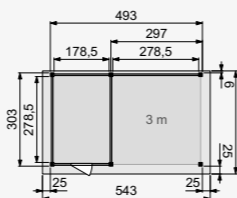

Met luifel 4 meter