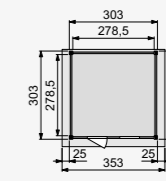

Zonder luifel

Met luifel 3 meter