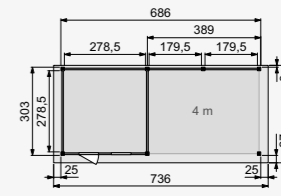

Funderingsmaat (bxh)	Buitenmaat dak (bxh)	Tuinhuis Tapuit	Aluminium daktrim
Zonder luifel	303x303 cm	353x334 cm	1001809	1005856
Met luifel 3 meter	593x303 cm	643x334 cm	1001812	1005854
Met luifel 4 meter	686x303 cm	736x334 cm	1001815	1005854