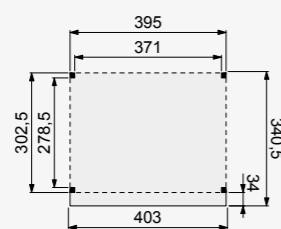

VOORBEELDSAMENSTELLINGEN DOUGLASVISION DOE-HET-ZELF

*Wordt op aanvraag geïmpregneerd. Deze artikelen hebben een langere levertijd en kunnen niet geannuleerd worden.

Douglasvision DHZ buitenverblijf
400x300 cm

Funderingsmaat (bxh) 395x302,5 cm | buitenmaat dak (bxh)
403x340,5 cm

Onbehandeld **W711256**
Kleurloos geïmpregneerd **1022916***
Groen geïmpregneerd **W85730***