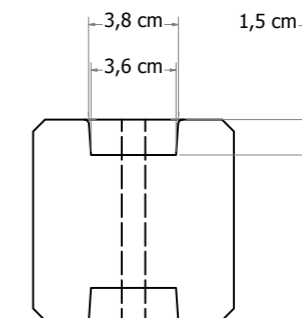

Sponning t.b.v. betonplaat ca. 3,8 cm loopt taps toe naar ca. 3,6 cm.