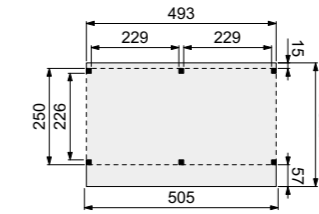

Kapschuur Comfort 500x250 cm

Funderingsmaat (bxh) 493x250 cm |
buitenmaat (bxh) 505x322 cm | hoogte 280 cm

Onbehandeld **1023446**
Kleurloos geïmpregneerd **1022907***
Groen geïmpregneerd **1022908***