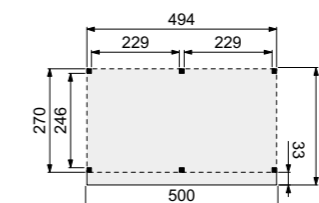

Buitenverblijf 500x270 cm

Funderingsmaat (bxh) 494x270 cm | buitenmaat (bxh) 500x306 cm | hoogte 260 cm

Onbehandeld **1023444**
Kleurloos geïmpregneerd **1022852***
Groen geïmpregneerd **1022853***