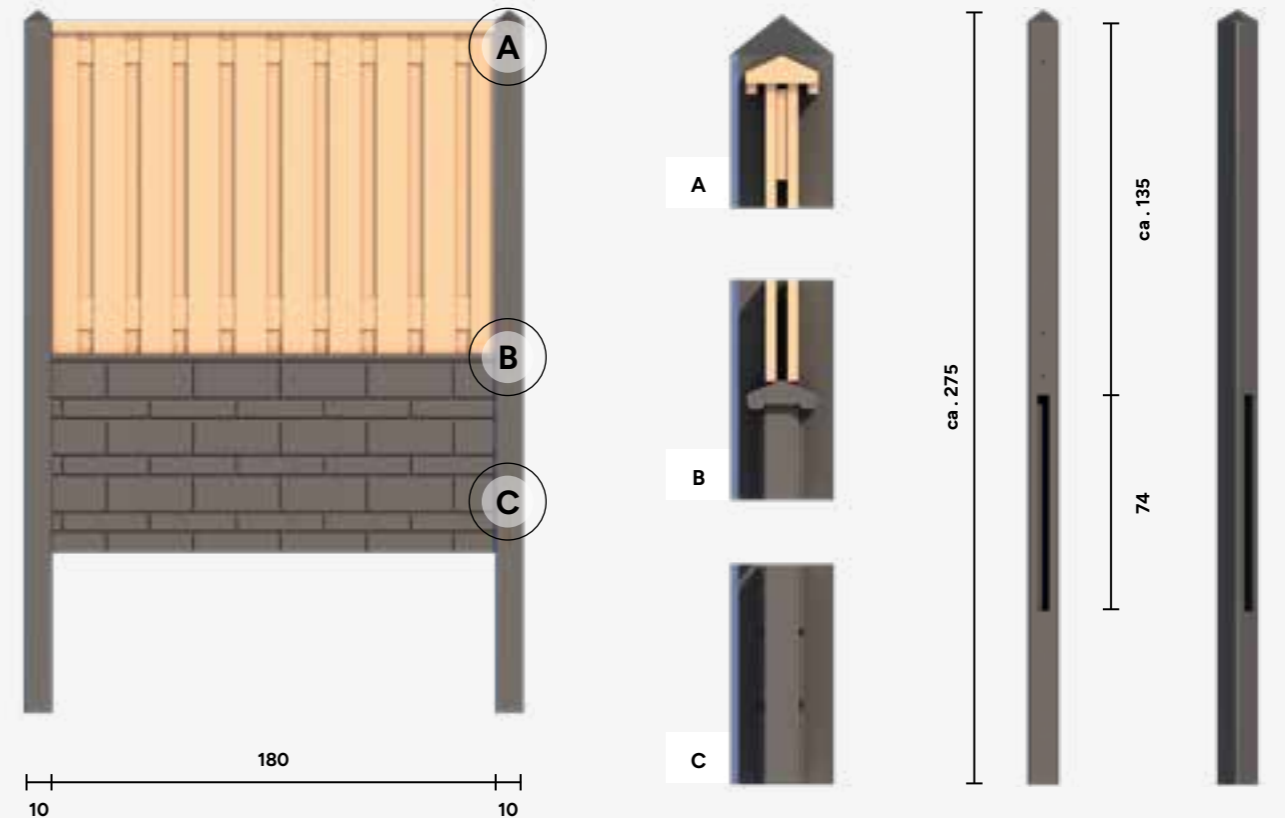

- 1 plankenscherm
- 2 betonpalen
- 2 unibeslag-setjes
- 2 betonplaten (rots)motief
- 1 betonnen afdekkap
- 1 houten afdekkap

Glad beton, palen met sponning en platte kop

Doordat zowel de betonplaten als de schermen worden 'opgesloten' in de doorlopende sponning, krijgt dit systeem een bijzonder strakke uitstraling.