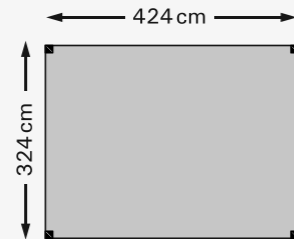

Douglas houtpakket
324x424 cm

T.b.v. harmonicadoek 290x400 cm

W12403