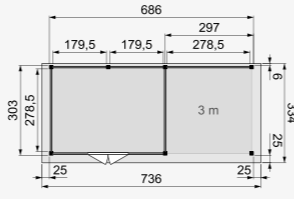

TUINHUIS PARELHOEN

(4x3 meter) met dubbele deur

Zonder luifel

Met luifel 3 meter

Met luifel 4 meter

	Funderingsmaat (bxh)	Buitenmaat dak (bxh)	Tuinhuis Parelhoen	Aluminium daktrim
Zonder luifel	395x303 cm	445x334 cm	1001806	1005855
Met luifel 3 meter	686x303 cm	736x334 cm	1001680	1005854
Met luifel 4 meter	778x303 cm	828x334 cm	1001683	1005854