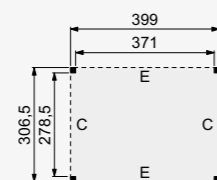

Buitenverblijf 400x300 cm

Funderingsmaat (bxh) 399x306,5 cm | buitenmaat (bxh) 399x306,5 cm | hoogte 245 cm | onbehandeld

1060624