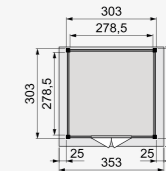

Zonder luifel

Met luifel 3 meter