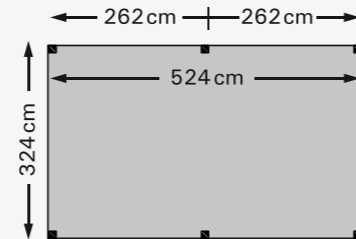

T.b.v. harmonicadoek 290x300 cm

W12400

Douglas houtpakket
324x424 cm

T.b.v. harmonicadoek 290x400 cm

W12403

Douglas houtpakket
324x524 cm

T.b.v. harmonicadoek 290x500 cm

W12405