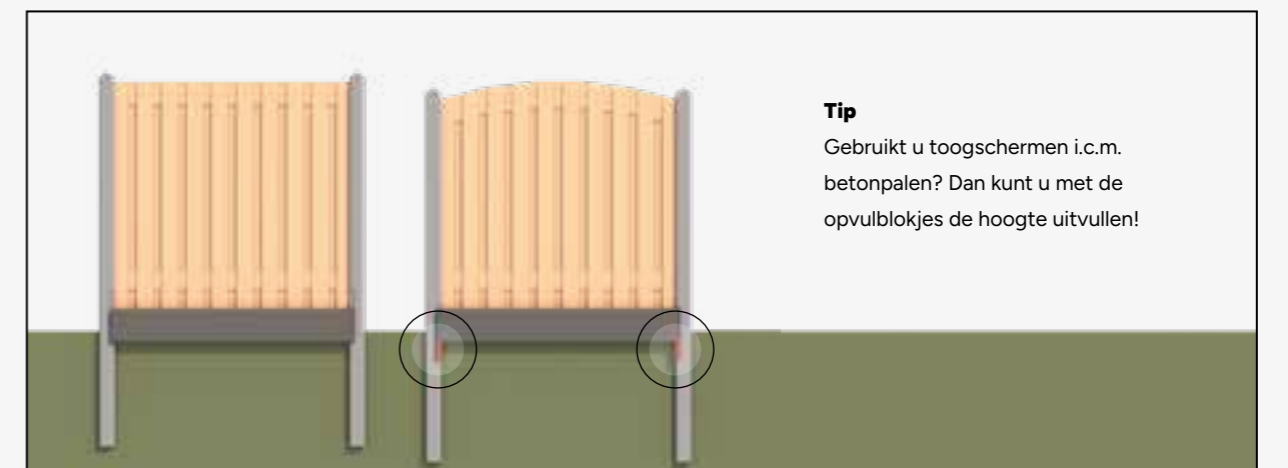

Ter afwerking

- 4 rechte afdeklatten

Tip

Gebruikt u toogschermen i.c.m. betonpalen? Dan kunt u met de opvulblokjes de hoogte uitvullen!