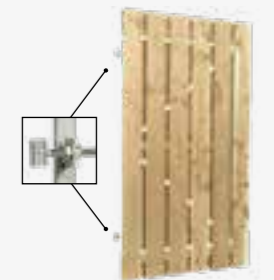

A306193

Jumbodeur
Toog

100x180 cm | geschaafde planken 1,5x14 cm | met uitgefreesd slotgat | op verstelbaar stalen frame | groen geïmpregneerd | excl. hang- en sluitwerk

OP=OP

W306309

Jumbodeur
Horizontaal

100x180 cm | geschaafde planken 1,5x14 cm | met uitgefreesd slotgat | op verstelbaar stalen frame | groen geïmpregneerd | excl. hang- en sluitwerk

W306310

Jumbodeur
Verticaal

100x180 cm | geschaafde planken 1,5x14 cm | met uitgefreesd slotgat | op verstelbaar stalen frame | groen geïmpregneerd | excl. hang- en sluitwerk