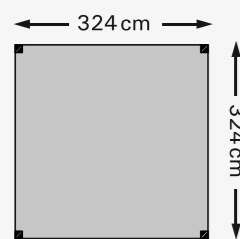

Douglas houtpakket
324x324 cm

T.b.v. harmonicadoek 290x300 cm

W12400