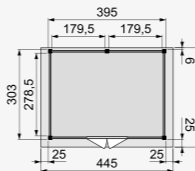

Zonder luifel

Met luifel 3 meter