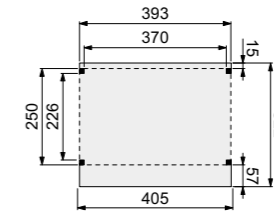

Kapschuur Comfort 400x250 cm

Funderingsmaat (bxh) 393x250 cm |
buitenmaat (bxh) 405x322 cm | hoogte 280 cm

Onbehandeld **1001877**
Kleurloos geïmpregneerd **1022906***
Groen geïmpregneerd **W44540M***

Kapschuur Comfort 500x250 cm

Funderingsmaat (bxh) 493x250 cm |
buitenmaat (bxh) 505x322 cm | hoogte 280 cm

Onbehandeld **1023446**
Kleurloos geïmpregneerd **1022907***
Groen geïmpregneerd **1022908***

Kapschuur Comfort 600x250 cm

Funderingsmaat (bxh) 593x250 cm |
buitenmaat (bxh) 605x322 cm | hoogte 280 cm

Onbehandeld **1023447**
Kleurloos geïmpregneerd **1022909***
Groen geïmpregneerd **1022910***

Wanden bestaan uit:

- Frame: douglas regelwerk 4,5x7 cm, lengte 250 of 400 cm
- Wandplanken: Zweeds rabat 1,2/2,7x19,5 cm, lengte 400 of 500 cm
- Bevestigingsmaterialen en handleiding

U dient zelf de materialen op maat te zagen.

Douglasvision kapschuur Comfort

De Douglasvision kapschuur Comfort wordt als kant-en-klaar bouw pakket geleverd. Het basispakket bestaat uit:

- Staanders geschaafd 12x12 cm
- Zweeds rabat planken voor de kopse spanten
- Ringbalken 4,5x16 cm
- Schoren 4,5x9,5 cm
- Dakbeschot 1,6x11,6 cm met een vellingkant
- Boeidelen 1,8x16 cm
- Afdeklijsten 1,8x8 cm
- Bevestigingsmateriaal en opbouwhandleiding
- Excl. dakbedekking

WANDEN