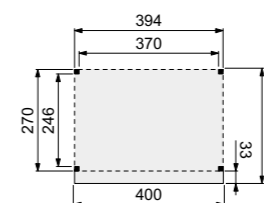

Buitenverblijf 400x270 cm

Funderingsmaat (bxh) 394x270 cm | buitenmaat (bxh) 400x306 cm | hoogte 260 cm

Onbehandeld **W40930**
Kleurloos geïmpregneerd **1022805***
Groen geïmpregneerd **W44930***