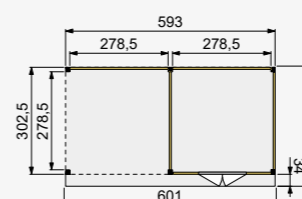

Voorbeeldsamenstelling

1x Buitenverblijf DHZ 600x300 cm, onbehandeld **W711355**
4x Wand enkelzijdig Zweeds rabat 278,5 cm, onbehandeld **W40946**
1x Wand dubbelzijdig Zweeds rabat 278,5 cm, onbehandeld **W40951**
1x Dubbele deur met zwart beslag, onbehandeld **1023879**
1x Stelkozijn t.b.v. deur, onbehandeld **1008351**