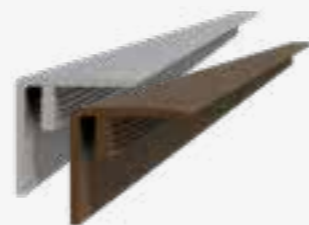

Composiet hoekprofiel

4x4x300 cm

Grijs
Bruin

OP=OP
OP=OP

W23525
W23520