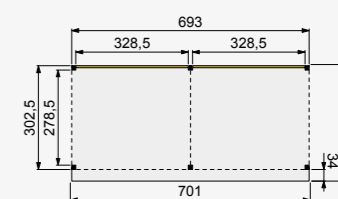

Voorbeeldsamenstelling

1x Buitenverblijf DHZ 700x300 cm, **W85745***
groen geïmpregneerd **W85745***
2x Wand dubbelzijdig Zweeds rabat 328,5 cm, **W44941***
groen geïmpregneerd **W44941***