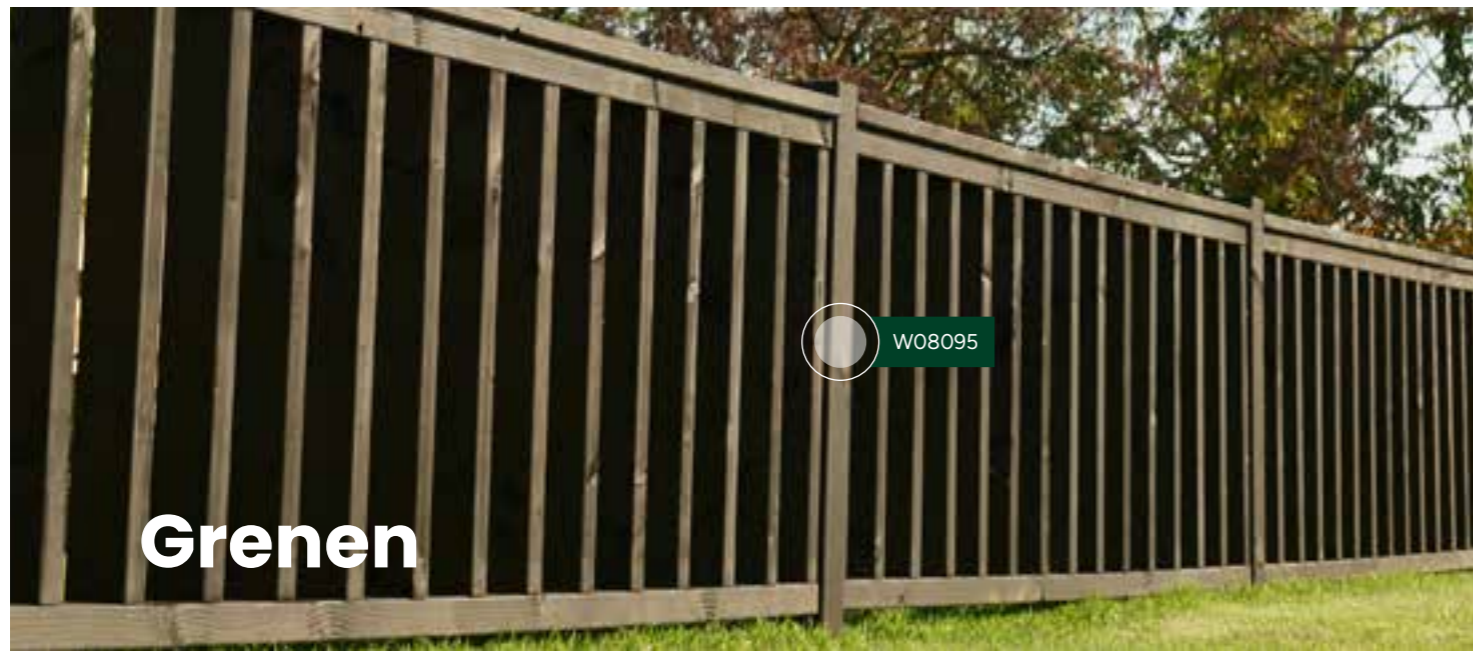

Glijbaan Kunststof

290x50 cm | 150 cm hoog | t.b.v. speeltoestel met een plateau van 150 cm hoog

Blauw
Groen

W12629
W12634

TUINTIMMERHOUT

woodv.nl/tth

Alles voor de echte
doe-het-zelver.

Grenen