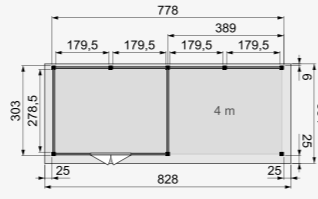

TUINHUIS PARELHOEN

(4x3 meter) met dubbele deur

Zonder luifel

Met luifel 3 meter

Met luifel 4 meter

	Funderingsmaat (bxh)	Buitenmaat dak (bxh)	Tuinhuis Parelhoen	Aluminium daktrim
Zonder luifel	395x303 cm	445x334 cm	1001806	1005855
Met luifel 3 meter	686x303 cm	736x334 cm	1001680	1005854
Met luifel 4 meter	778x303 cm	828x334 cm	1001683	1005854