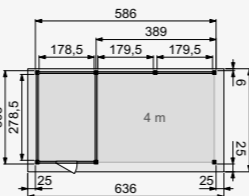

Funderingsmaat (bxh)	Buitenmaat dak (bxh)	Tuinhuis Kiekendief	Aluminium daktrim
Zonder luifel	203x303 cm	253x334 cm	1001740	1005856
Met luifel 3 meter	493x303 cm	543x334 cm	1001656	1005855
Met luifel 4 meter	586x303 cm	636x334 cm	1001659	1005854