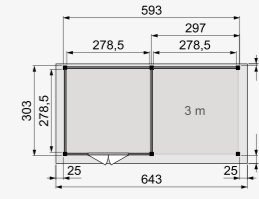

Met luifel 4 meter