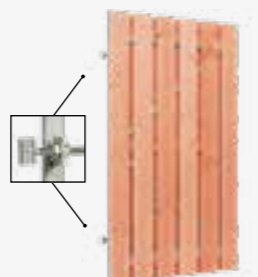

Redvision plankendeur
Verticaal

100x190 cm | 13 geschaafde planken, 1,6x14 cm | op verstelbaar stalen frame | Redvision geïmpregneerd | excl. hang- en sluitwerk

1046018