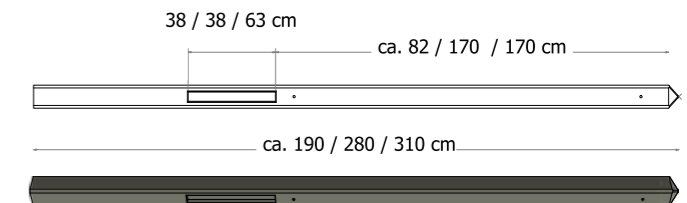

- Tussenpaal
- Hoekpaal
- T-paal
- Eindpaal

Kijk voor accessoires en bijpassende schermen op blz 42. >

GLADDE BETONPALEN MET DIAMANTKOP, ONGECOAT EN GECOAT

Ongecoate betonpalen	Antraciet	Grijs	Gecoate betonpalen	Antraciet
10x10x190 cm, tussenpaal t.b.v. scherm 90 cm hoog	W13231	W13411	10x10x190 cm, tussenpaal t.b.v. scherm 90 cm hoog	1022799
10x10x280 cm, tussenpaal	W13232	W13412	10x10x280 cm, tussenpaal	W13232-C
10x10x310 cm, tussenpaal t.b.v. 2 betonplaten	W13234	W13414	10x10x310 cm, tussenpaal t.b.v. 2 betonplaten	1022801
10x10x280 cm, hoekpaal	W13233	W13413	10x10x280 cm, hoekpaal	1022804
10x10x310 cm, hoekpaal t.b.v. 2 betonplaten	W13244	W13416	10x10x310 cm, hoekpaal t.b.v. 2 betonplaten	1022806
10x10x280 cm, T-paal	W13247	W32315	10x10x280 cm, T-paal	1022807
10x10x280 cm, eindpaal	W13236	W32320	10x10x280 cm, eindpaal	W13236-C

Betonpalen van 280 en 310 cm zijn voor zowel rechte als toogschermen te gebruiken.

GLADDE BETONPLATEN, ONGECOAT EN GECOAT

Ongecoate betonplaten	Antraciet	Grijs	Gecoate betonplaten	Antraciet
3,5x24x184 cm	W13215	W13415	3,5x24x184 cm	W32120
3,5x24x224 cm	W13218	W13417	3,5x24x224 cm	W32125