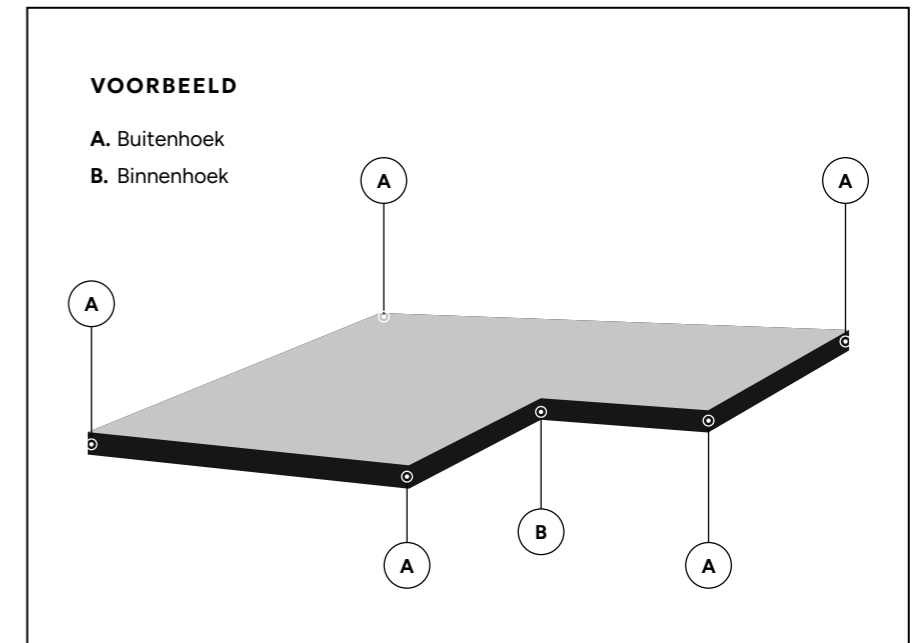

Alles voor uw dak

MEER NODIG VOOR UW DAK?

Kijk voor meer mogelijkheden op de volgende blz. >

Aluminium daktrim
Zwart

4,5x4,5x250 cm | zwart RAL9005

1058506

Aluminium daktrim hoek
Zwart

4,5x4,5x40 cm | zwart RAL9005 | buitenhoek afgebeeld

Binnenhoek **1058507**
Buitenhoek **1058508**

Aluminium verbindingstuk
Zwart

T.b.v. daktrim 1058506 | zwart RAL9005

1058509

Daktrimschroef
Met zwarte kop

4,5x35 mm | EPDM ring | kop zwart | 200 stuks

1058510

Shingles

Per pak à 3 m² shingles | excl. asfaltnagels

Groen	693258
Grijs	693401
Rood	693302
Zwart	693357

Hemelwaterafvoer

ø 8 cm | 275 cm lang | incl. 2 klemmen, 2 bochten en bevestigingsmaterialen

PVC uitvoering	1012848
Verzinkte uitvoering	1012847

Aluminium daktrimset hoekmodel t.b.v. platdak

Bestaande uit 4 hoekstukken, trimmen, bevestigingsmaterialen en handleiding

400x400 cm	1005856
550x400 cm	1005855
700x550 cm	1005854
1000x550 cm	1005853
1300x700 cm	1013068
1600x700 cm	1013069

Aluminium daktrimset met ronde kraal 2,6 cm t.b.v. platdak

Bestaande uit 4 hoekstukken, trimmen, bevestigingsmaterialen en handleiding

400x400 cm	1016898
550x400 cm	1016899
700x550 cm	1016900
1000x550 cm	1016901
1300x700 cm	1016896
1600x700 cm	1016897