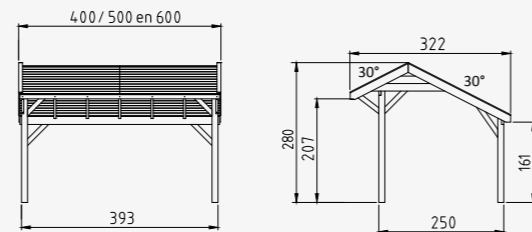

Douglasvision kapschuur Comfort