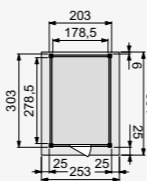

Zonder luifel

Met luifel 3 meter