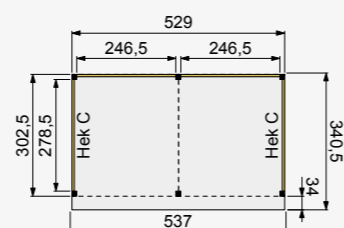

Voorbeeldsamenstelling

1x Buitenverblijf DHZ 530x300 cm, onbehandeld **W711300**
2x Wand dubbelzijdig Zweeds rabat 246,5 cm **W40950**
2x Douglas hekwerk C, onbehandeld **1009125**