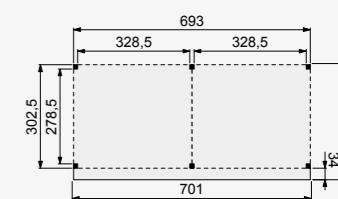

Douglasvision DHZ buitenverblijf
700x300 cm

Funderingsmaat (bxh) 693x302,5 cm | buitenmaat dak (bxh)
701x340,5 cm

Onbehandeld **W711409**
Kleurloos geïmpregneerd **1022919***
Groen geïmpregneerd **W85745***