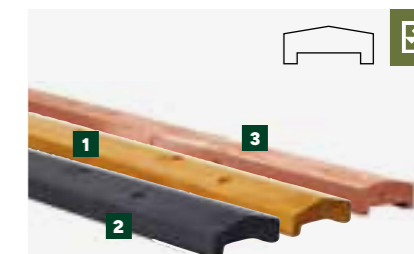

Afdekklatten vuren

Geschaafd | groen geïmpregneerd | t.b.v. recht- en toogscherm

1 1,9x7x181,5 cm, sponning 5,2 cm

W06805

2 1,9x9,6x181,5 cm, sponning 6,2 cm

W06806

Afdekkappen

Geschaafd | sponning 6,2 cm