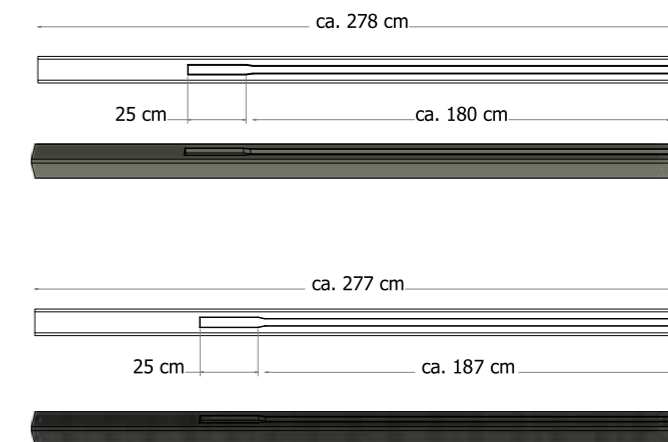

- Tussenpaal
- Hoekpaal
- Eindpaal

BETOWOOD BETONPALEN

Betonpalen grijs, zonder coating, met diamantkop

11,5x11,5x278 cm, tussenpaal	W13045
11,5x11,5x278 cm, hoekpaal	W13055
11,5x11,5x278 cm, eindpaal	W13050

Betonpalen antraciet, met coating en platte kop

11,5x11,5x277 cm, tussenpaal	W32100
11,5x11,5x277 cm, hoekpaal	W32105
11,5x11,5x277 cm, eindpaal	W32115

GLADDE BETONPLATEN

Betonplaten

24x3,5x224 cm	Ongecoat grijs	Gecoat antraciet
	W13417	W32125