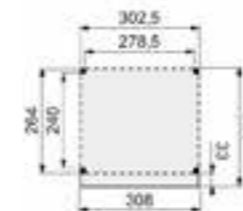

Buitenverblijf 300x270 cm

Funderingsmaat (bxh) 302,5x264 cm | buitenmaat (bxh) 308x300 cm | hoogte 260 cm

Onbehandeld **1046192**
Kleurloos geïmpregneerd **1046193***
Groen geïmpregneerd **1046195***