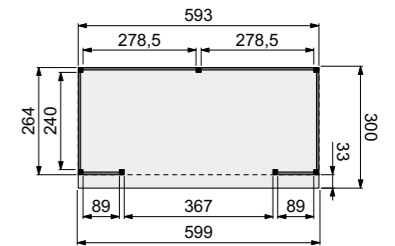

Buitenverblijf 600x270 cm

Funderingsmaat (bxh) 593x264 cm | buitenmaat (bxh) 599x300 cm | hoogte 260 cm

Basis onbehandeld, wanden zwart geïmpregneerd	1046188*
Basis kleurloos geïmpregneerd, wanden zwart geïmpregneerd	1046189*
Basis groen geïmpregneerd, wanden zwart geïmpregneerd	1046190*