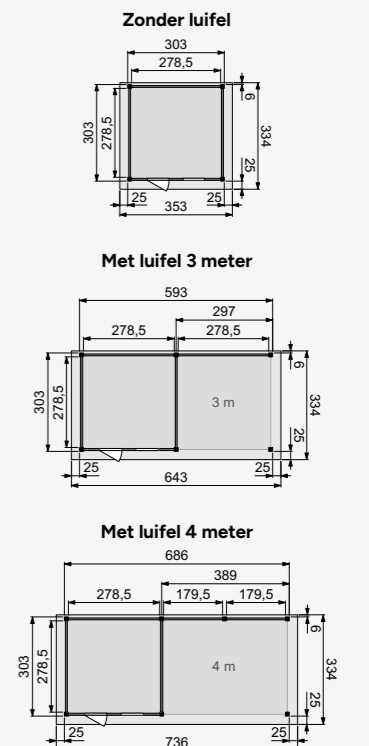

Funderingsmaat (bxd)	Buitenmaat dak (bxd)	Tuinhuus Raaf	Tuinhuus Roek	Aluminium daktrim
Zonder luifel	303x303 cm	353x334 cm	1004358	1004356	1005856
Met luifel 3 meter	593x303 cm	643x334 cm	1004368	1004360	1005854
Met luifel 4 meter	686x303 cm	736x334 cm	1004370	1004362	1005854