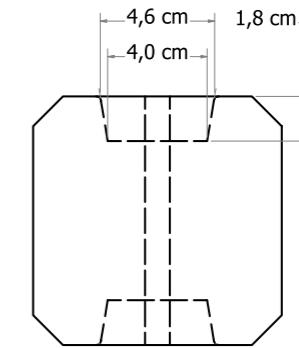

Sponning t.b.v. betonplaat ca. 4,6 cm loopt taps toe naar ca. 4,0 cm.